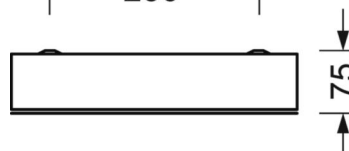

**Механика**

|                      |  |
|----------------------|--|
| цвет корпуса         | белый стандартный для электротехники RAL 9016  |
| размеры (LxWxH/DxH)  | 1473mm x 340mm x 75mm  |
| Потолочная система   | потолки с вырезами (AD)  |
| вес (нетто)          | 15.4kg   |
| Cable entry KE (X/Y) | 65mm/150mm   |
| Вид монтажа          | Потолочная одиночная установка, Монтаж потолочных магистралей, Встройка в потолок стерильных помещений, настенная установка отдельных светильников |

**размеры**

|    |         |  |
|----|---------|--|
| L  | 1473 mm | Длина  |
| B  | 340 mm  | Ширина   |
| H  | 75 mm   | Высота   |
| A1 | 1380 mm | Расстояние между точками крепежа при одиночной установке           |
| A3 | 93 mm   | Расстояние между точками крепежа между светильниками в световой п  |
| X  | 65 mm   | Расстояние от ввода проводов до середины светильника по оси X (вдо |
| Y  | 150 mm  | Расстояние от ввода проводов до середины светильника по оси Y (поп |