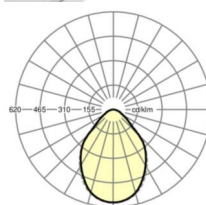

параметры

номер заказа	62155026670
код EAN	4020863384631
номер таможенного тарифа	94051190
Знак прохождения контроля	IP 65, класс защиты I, F, D, Помещения особой чистоты, HACCP DIN10500/Food/IFS/BRC, Indoor, CE
Степень ударопрочности IK	IK07 (-20°C bis 35°C)
Температура окружения	ta -20°C в 35°C
Особые свойства	Готовность к IoT «Ready for IoT»
Гарантийный срок	7 лет

электротехника

Балласт	Электронный драйвер DALI2 (2 штуки)
Мощность системы	121W
сетевое напряжение	230V/50Hz
автоматический предохранитель (пусковой ток)	15 штук/B10, 24 штук/B16, 24 штук/C10, 40 штук/C16
класс энергосбережения/Источник света	D

Оптика

Оснастка	LED, цветопередача/оттенок света CRI ≥ 90 / 5000K
Допуск для координаты цветности (MacAdam)	3SDCM
Фотобиологическая безопасность (светильник)	RG0
Номинальный световой поток	12555lm
Номинальный световой поток-при дежурном освещении	12555lm
Срок службы LED	80000h L80/B10 (Tq 35°C), 90000h L80/B10 (Tq 25°C), 40000h L90/B10 (Tq 25°C)
светоотдача светильников	104lm/W
UGR поп./вдоль	19.5 / 19.5

DEEP-LINK

<https://www.regiolum.de/ru/article/62155026670>